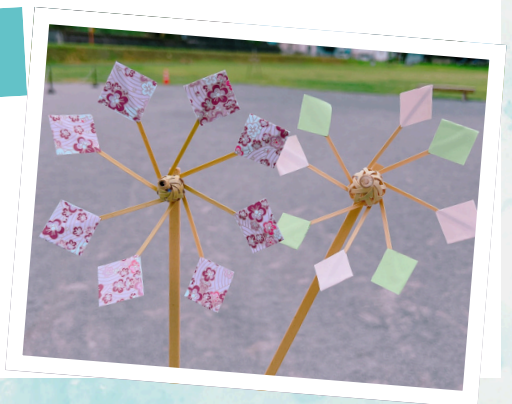

あんなか  
スマイルパーク  
in  
鉄道文化むら

8/4 (日)

10:00~15:00

屋外展示場にて開催!

手作りアクアリウム

カメやクジラに色を塗って  
オリジナルのアクアリウム  
を作ろう☆

500 円

竹細工 かざぐるま

風を受けてクルクル回る  
かわいい竹のかざぐるまを

300 円 作っちゃおう!

キーホルダー (100円) も作れるよ!

ぜひ遊びにきてね♪

☆NPO法人 あんなか元気づくり応援団☆